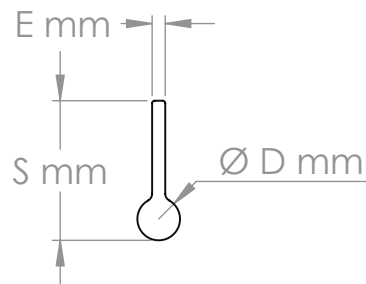

08R4000

PAUMELLE DE GRILLE À LAMES CENTRÉES HINGE WITH CENTRED LEAF FLAG

Réglable en hauteur (1D) / Adjustable in Height (1D)

L	PROFIL / PROFILE ●			AXE / PIN (Y) ●●		VIS / SCREW ●		ACCESSOIRES / ACCESSORIES
	D	S	E	l	d	V1	V2	Graisseur / Lubricating fitting
100	16,6	54,3	5,1	65	10	M08x10	M08x06	●●
120	18,8	63	6,1	68	11	M10x10	M10x10	●●
140	18,8	63	6,1	68	11	M10x10	M10x10	●●
160	18,8	63	6,1	87	12	M10x16	M10x16	●●
180	18,8	63	6,1	106	13	M12x16	M12x16	●●

Toutes les pièces sont interchangeables All parts are interchangeable

● Acier / Steel ● Acier zingué / Zinc-plated steel ● AISI 303 ● AISI 304 ● AISI 316 ● Laiton / Brass ● Aluminium ● Inox

Ce plan est la propriété exclusive de PAUMELLES LIEGEOISES. Toute reproduction, toute diffusion même partielle est formellement interdite.
This drawing is the sole property of PAUMELLES LIEGEOISES. Any reproduction, distribution, in part or as a whole, is prohibited.