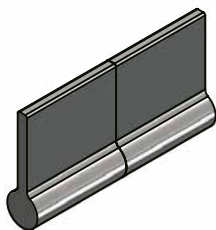

08R4000

PAUMELLE DE GRILLE À LAMES CENTRÉES HINGE WITH CENTRED LEAF FLAG

Réglable en hauteur (1D) / Adjustable in Height (1D)

L	PROFIL / PROFILE ●			AXE / PIN (Y) ●●		VIS / SCREW ●		ACCESSOIRES / ACCESSORIES
	D	S	E	l	d	V1	V2	Graisseur / Lubricating fitting
100	16,6	54,3	5,1	65	10	M08x10	M08x06	●●
120	18,8	63	6,1	68	11	M10x10	M10x10	●●
140	18,8	63	6,1	68	11	M10x10	M10x10	●●
160	18,8	63	6,1	87	12	M10x16	M10x16	●●
180	18,8	63	6,1	106	13	M12x16	M12x16	●●

Toutes les pièces sont interchangeables All parts are interchangeable

● Acier / Steel ● Acier zingué / Zinc-plated steel ● AISI 303 ● AISI 304 ● AISI 316 ● Laiton / Brass ● Aluminium ● Inox

Ce plan est la propriété exclusive de PAUMELLES LIEGEOISES. Toute reproduction, toute diffusion même partielle est formellement interdite.
This drawing is the sole property of PAUMELLES LIEGEOISES. Any reproduction, distribution, in part or as a whole, is prohibited.