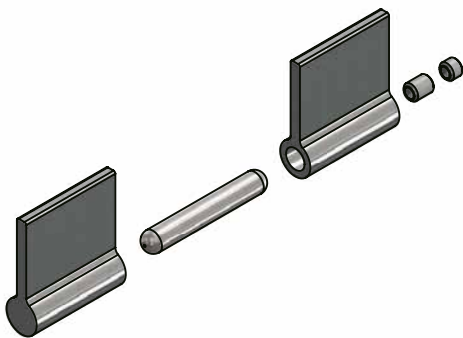

08R4000

PAUMELLE DE GRILLE À LAMES CENTRÉES HINGE WITH CENTRED LEAF FLAG

Réglable en hauteur (1D) / Adjustable in Height (1D)

L	PROFIL / PROFILE ●			AXE / PIN (Y) ●●		VIS / SCREW ●		ACCESSOIRES / ACCESSORIES
	D	S	E	l	d	V1	V2	Graisseur / Lubricating fitting
100	16,6	54,3	5,1	65	10	M08x10	M08x06	●●
120	18,8	63	6,1	68	11	M10x10	M10x10	●●
140	18,8	63	6,1	68	11	M10x10	M10x10	●●
160	18,8	63	6,1	87	12	M10x16	M10x16	●●
180	18,8	63	6,1	106	13	M12x16	M12x16	●●

Toutes les pièces sont interchangeables All parts are interchangeable

● Acier / Steel ● Acier zingué / Zinc-plated steel ● AISI 303 ● AISI 304 ● AISI 316 ● Laiton / Brass ● Aluminium ● Inox

Ce plan est la propriété exclusive de PAUMELLES LIEGEOISES. Toute reproduction, toute diffusion même partielle est formellement interdite.
This drawing is the sole property of PAUMELLES LIEGEOISES. Any reproduction, distribution, in part or as a whole, is prohibited.